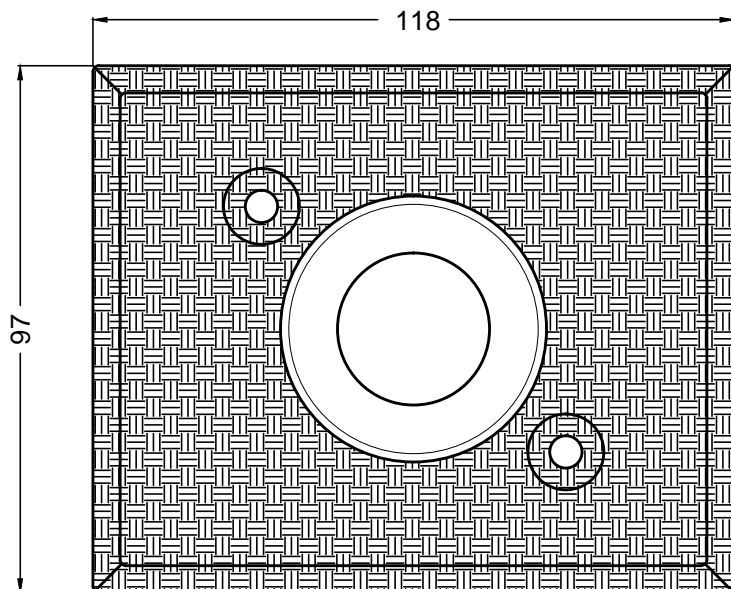

PULSANTIERA INOX AISI 316 - CON N° 1 PULSANTE - AD INCASSO SUL BORDO
STAINLESS STEEL PANEL WITH N° 1 BOTTON - BUILT ON THE EDGE

codice / code : 17 296