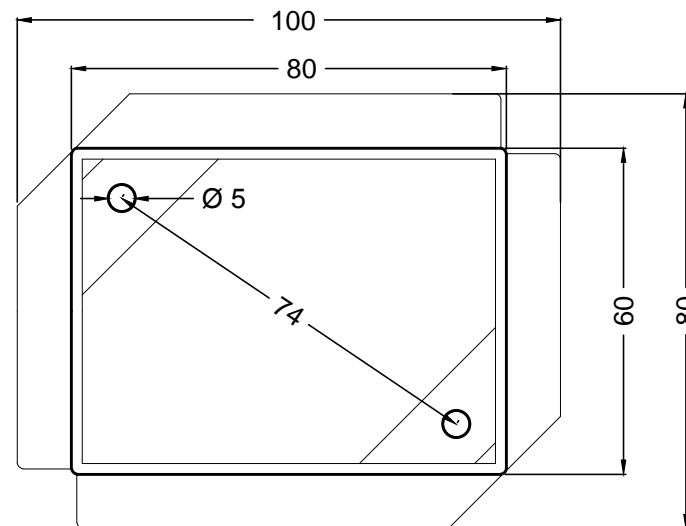

PULSANTIERA INOX AISI 316 - CON N° 1 PULSANTE - AD INCASSO SUL BORDO
STAINLESS STEEL PANEL WITH N° 1 BOTTON - BUILT ON THE EDGE

codice / code : 17 296