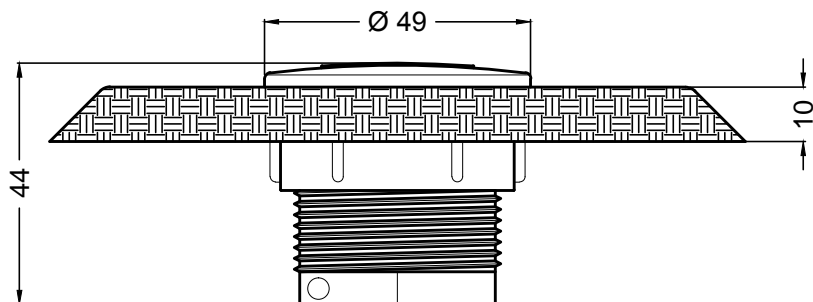

PULSANTIERA INOX AISI 316 - CON N° 1 PULSANTE - AD INCASSO SUL BORDO
STAINLESS STEEL PANEL WITH N° 1 BOTTON - BUILT ON THE EDGE

codice / code : 17 296