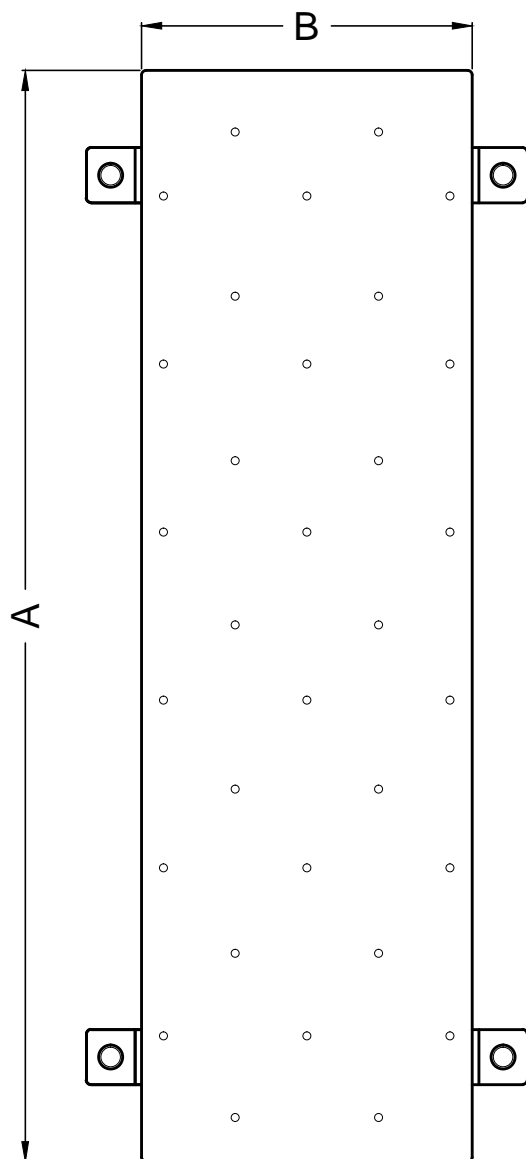

**PIASTRA IDROMASSAGGIO AD ARIA DRITTA PER C.A.
STAINLESS STEEL AIR HIDRO - MASSAGE PLATE FOR CONCRETE**

CODICE / CODE	A	B	C	Ø D	PORTATA - RANGE
	mm	mm	mm	pollici / inch	mc / h
75 140	500	150	50	1 X 2" - M	50
75 141	750	150	50	1 X 2" - M	70
75 142	1500	150	50	2 X 1" 1/2- M	100