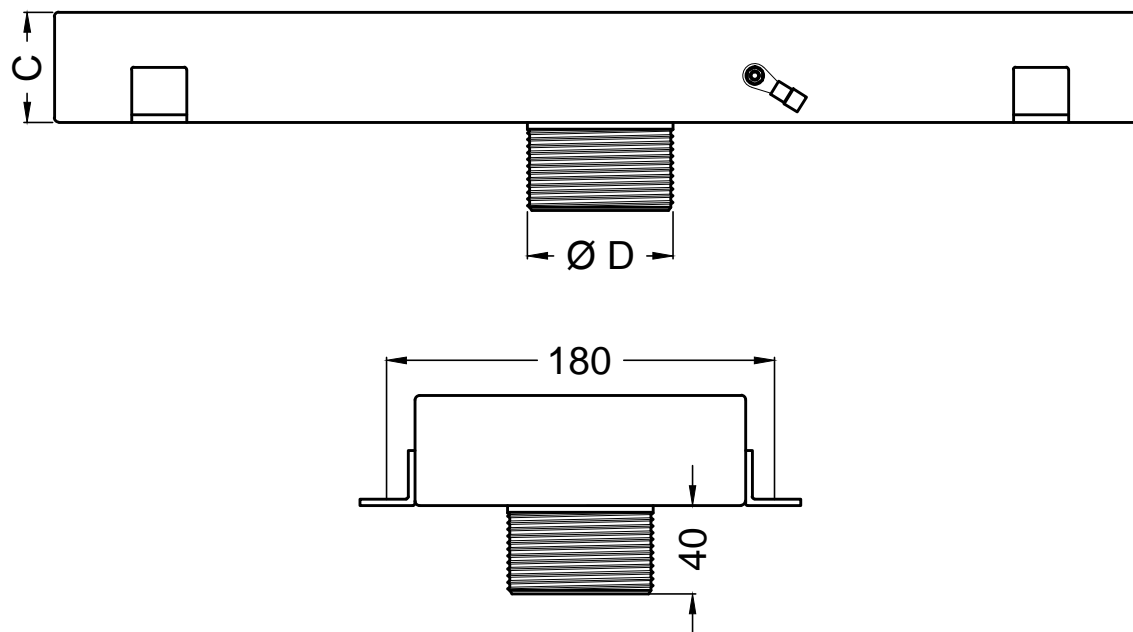

**PIASTRA IDROMASSAGGIO AD ARIA DRITTA PER C.A.
STAINLESS STEEL AIR HIDRO - MASSAGE PLATE FOR CONCRETE**

CODICE / CODE	A	B	C	Ø D	PORTATA - RANGE
	mm	mm	mm	pollici / inch	mc / h
75 140	500	150	50	1 X 2" - M	50
75 141	750	150	50	1 X 2" - M	70
75 142	1500	150	50	2 X 1" 1/2- M	100