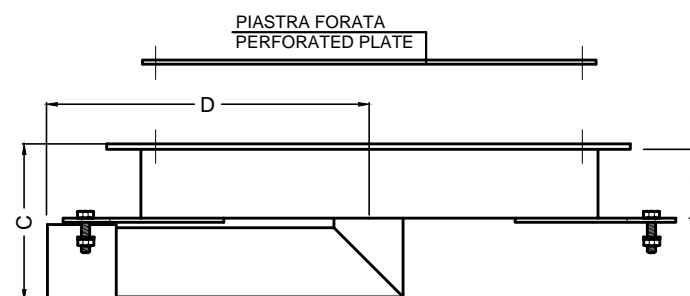

# PIASTRA IDROMASSAGGIO AD ARIA STAINLESS STEEL HYDROMASSAGE AIR

PER PISCINE IN C.A.  
FOR CONCRETE POOLS.

ACCIAIO INOX AISI 316 L - V4 A  
STAINLESS STEEL AISI 316 L - V4 A

DALLA SOFFIANTE  
FROM BLOW

CODICE CODE	A	B	C	D	Ø E	Portata Range
	mm	mm	mm	mm	pollici/inch	mc/h
75 125	330	380	100	235	1 / 1/2" F	70
75 127	500	550	115	320	2" F	95
75 129	750	800	115	445	2" F	130