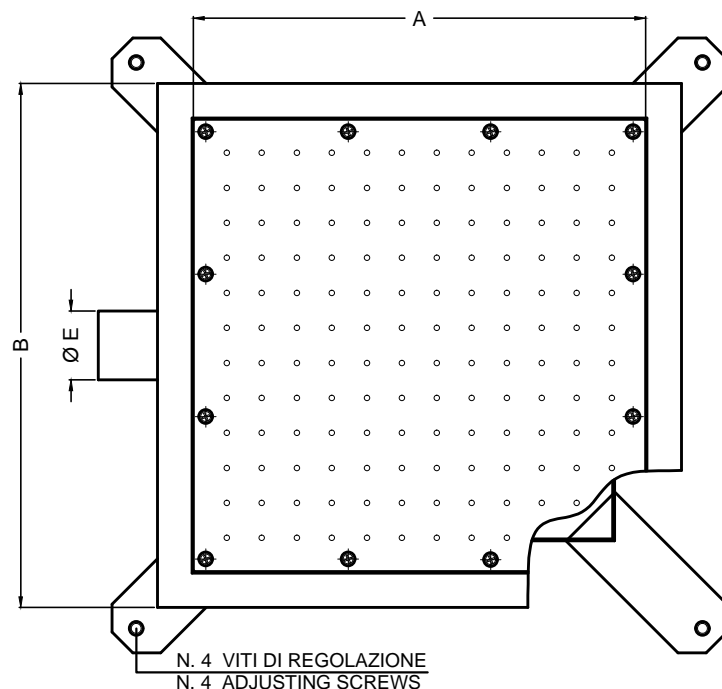

# PIASTRA IDROMASSAGGIO AD ARIA STAINLESS STEEL HYDROMASSAGE AIR

PER PISCINE IN C.A.  
FOR CONCRETE POOLS.

ACCIAIO INOX AISI 316 L - V4 A  
STAINLESS STEEL AISI 316 L - V4 A

DALLA SOFFIANTE  
FROM BLOW

CODICE CODE	A	B	C	D	Ø E	Portata Range
	mm	mm	mm	mm	pollici/inch	mc/h
75 125	330	380	100	235	1 / 1/2" F	70
75 127	500	550	115	320	2" F	95
75 129	750	800	115	445	2" F	130