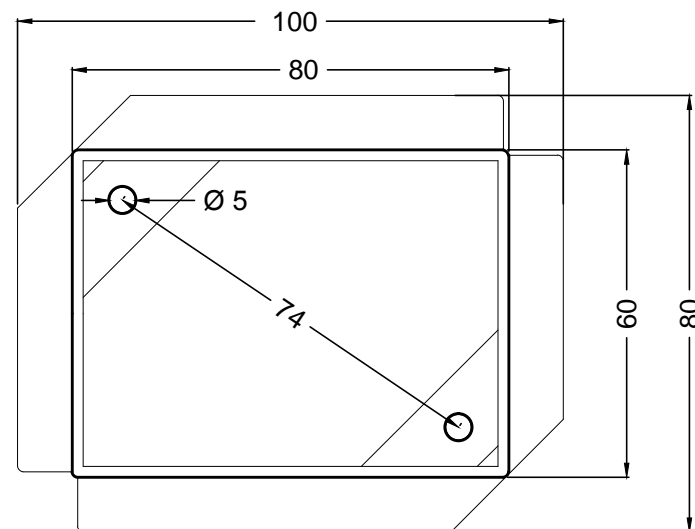

PULSANTIERA INOX AISI 316 - CON N° 1 PULSANTE PIEZOELETTRONICO
SQUARE PANEL (FOR OUTDOOR) 1 PIEZOELECTRIC BUTTON

codice / code : 17 314

Con Led / With Led