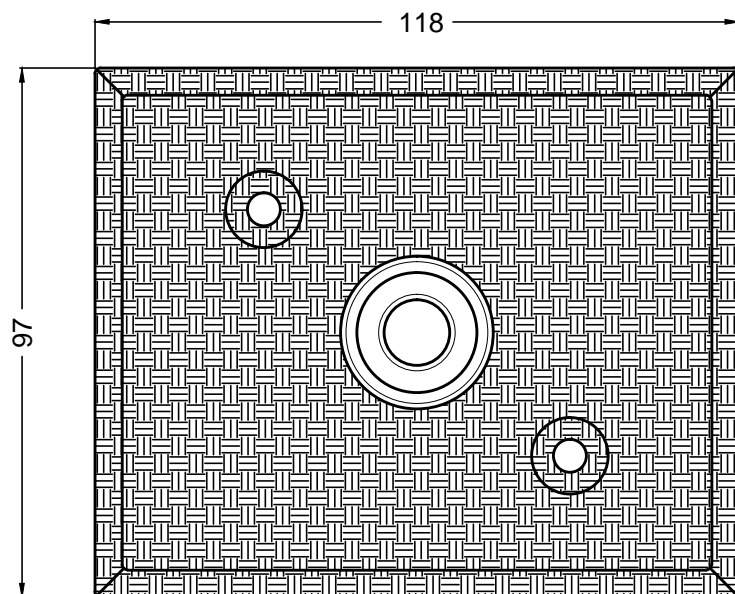

PULSANTIERA INOX AISI 316 - CON N° 1 PULSANTE PIEZOELETTRONICO
SQUARE PANEL (FOR OUTDOOR) 1 PIEZOELECTRIC BUTTON

codice / code : 17 314

Con Led / With Led