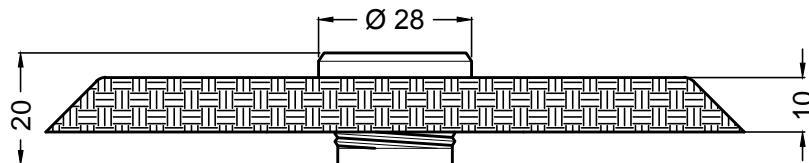

PULSANTIERA INOX AISI 316 - CON N° 1 PULSANTE PIEZOELETTRONICO
SQUARE PANEL (FOR OUTDOOR) 1 PIEZOELECTRIC BUTTON

codice / code : 17 314

Con Led / With Led