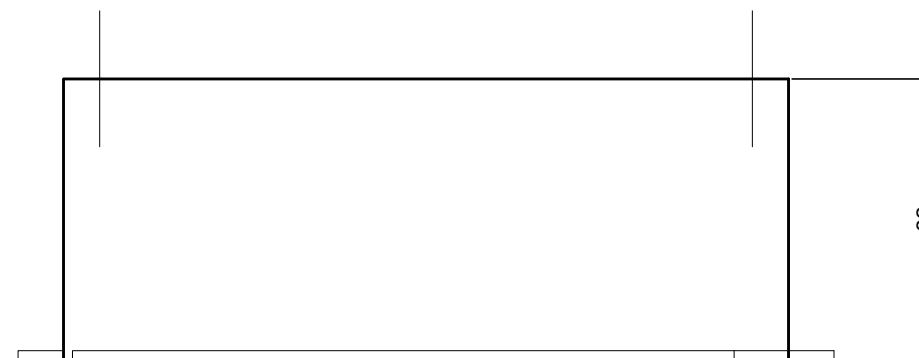

PULSANTIERA INOX AISI 316 - CON N° 2 PULSANTI PIEZOELETTRONICI
SQUARE PANEL (FOR OUTDOOR) 2 PIEZOELECTRIC BUTTON

codice / code : 17 315

Con Led / With Led