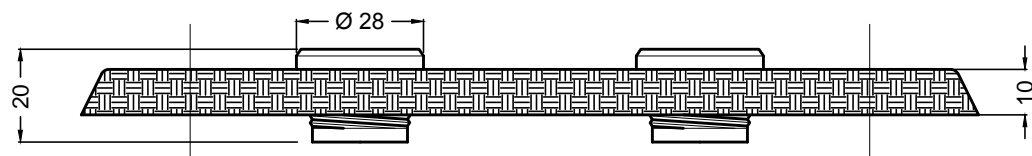

PULSANTIERA INOX AISI 316 - CON N° 2 PULSANTI PIEZOELETTRONICI
SQUARE PANEL (FOR OUTDOOR) 2 PIEZOELECTRIC BUTTON

codice / code : 17 315

Con Led / With Led