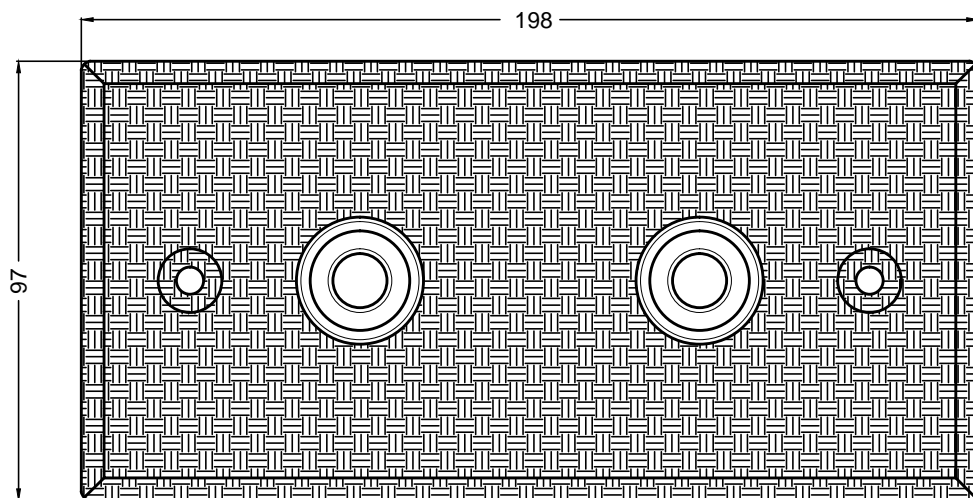

PULSANTIERA INOX AISI 316 - CON N° 2 PULSANTI PIEZOELETTRONICI
SQUARE PANEL (FOR OUTDOOR) 2 PIEZOELECTRIC BUTTON

codice / code : 17 315

Con Led / With Led