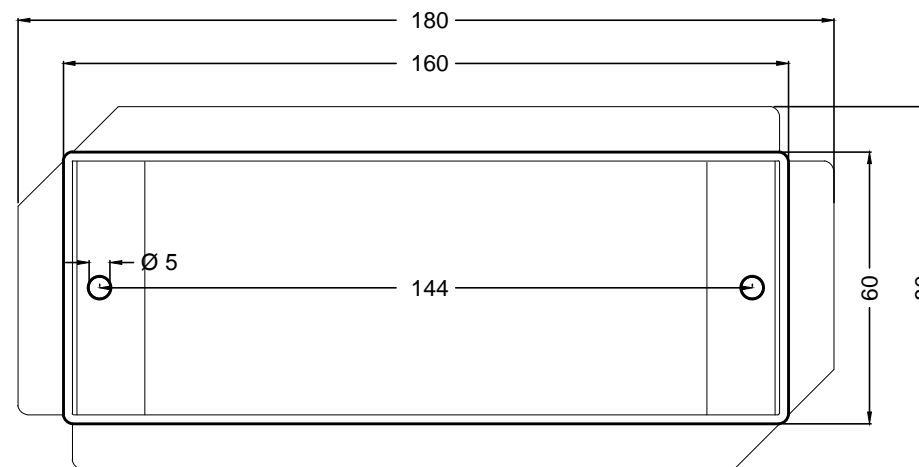

PULSANTIERA INOX AISI 316 - CON N° 2 PULSANTI PIEZOELETTRONICI
SQUARE PANEL (FOR OUTDOOR) 2 PIEZOELECTRIC BUTTON

codice / code : 17 315

Con Led / With Led