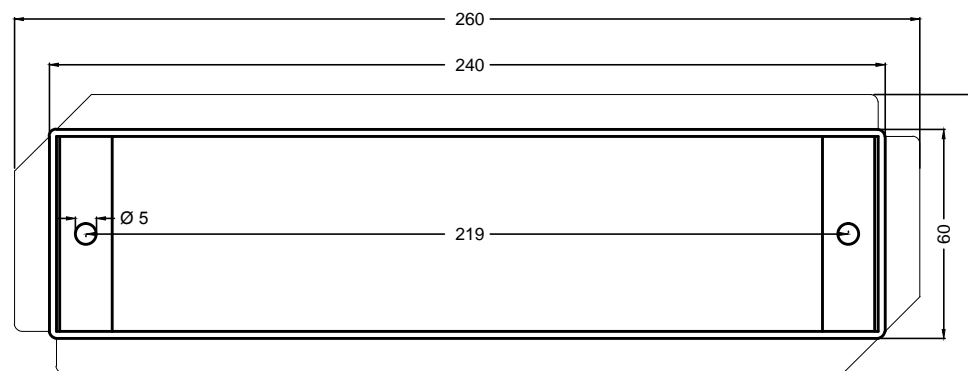

PULSANTIERA INOX AISI 316 - CON N° 3 PULSANTI PIEZOELETTRONICI
SQUARE PANEL (FOR OUTDOOR) 3 PIEZOELECTRIC BUTTON

codice / code : 17 316

Con Led / With Led