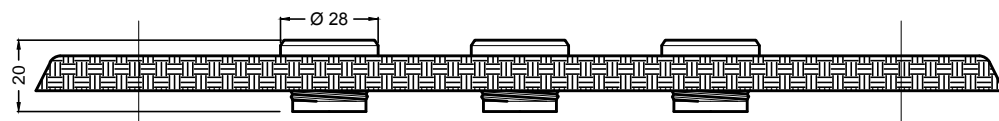

PULSANTIERA INOX AISI 316 - CON N° 3 PULSANTI PIEZOELETTRONICI
SQUARE PANEL (FOR OUTDOOR) 3 PIEZOELECTRIC BUTTON

codice / code : 17 316

Con Led / With Led