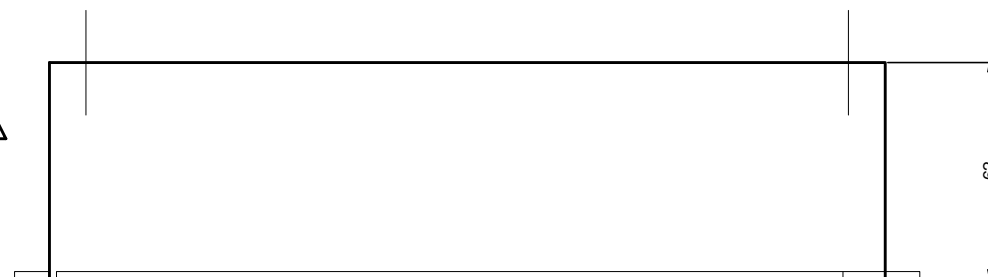

PULSANTIERA INOX AISI 316 - CON N° 3 PULSANTI PIEZOELETTRONICI
SQUARE PANEL (FOR OUTDOOR) 3 PIEZOELECTRIC BUTTON

codice / code : 17 316

Con Led / With Led