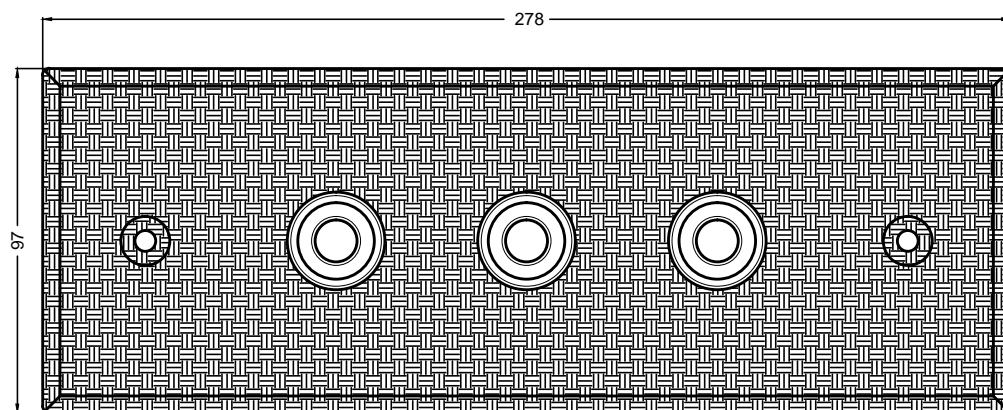

PULSANTIERA INOX AISI 316 - CON N° 3 PULSANTI PIEZOELETTRONICI
SQUARE PANEL (FOR OUTDOOR) 3 PIEZOELECTRIC BUTTON

codice / code : 17 316

Con Led / With Led