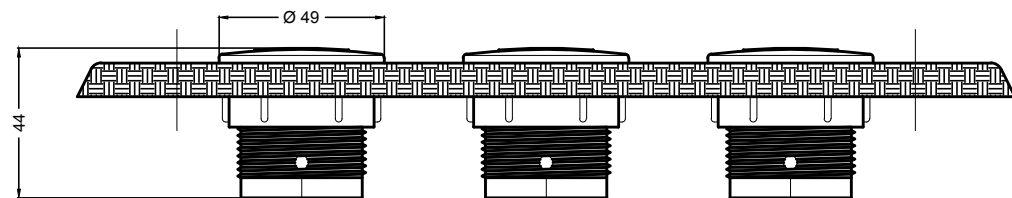

PULSANTIERA INOX AISI 316 - CON N° 3 PULSANTI - AD INCASSO SUL BORDO  
STAINLESS STEEL PANEL WITH N° 3 BOTTONS - BUILT ON THE EDGE

codice / code : 17 298