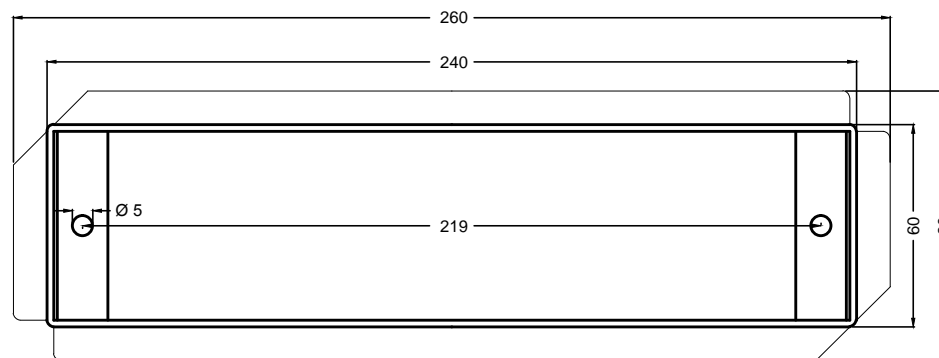

PULSANTIERA INOX AISI 316 - CON N° 3 PULSANTI - AD INCASSO SUL BORDO  
STAINLESS STEEL PANEL WITH N° 3 BOTTONS - BUILT ON THE EDGE

codice / code : 17 298