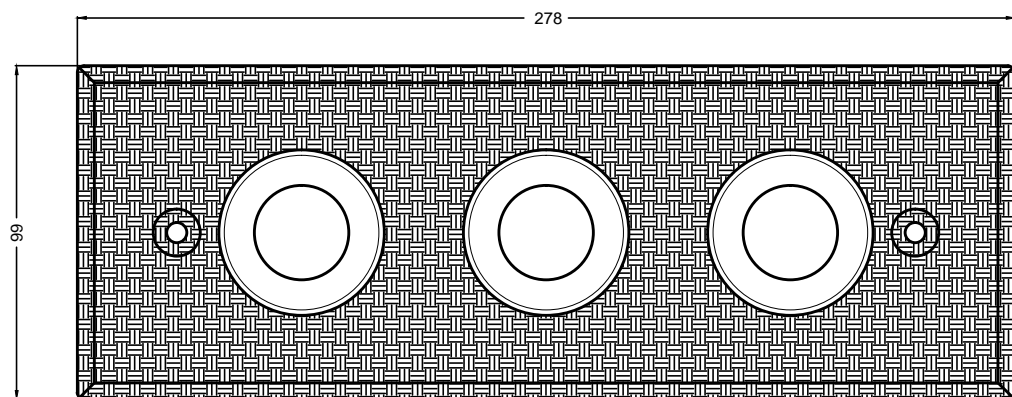

PULSANTIERA INOX AISI 316 - CON N° 3 PULSANTI - AD INCASSO SUL BORDO  
STAINLESS STEEL PANEL WITH N° 3 BOTTONS - BUILT ON THE EDGE

codice / code : 17 298