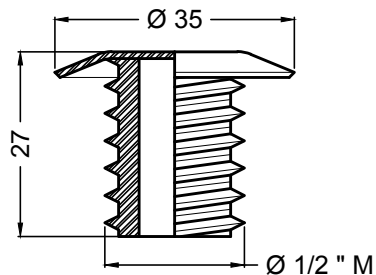

## MINI AIR INLET - V4A STAINLESS STEEL

FORI Ø 2 mm

3 FORI / HOLES

CODICE / CODE

**17 075**

Portata / Range  
**0,70 Nmc/h**

5 FORI / HOLES

CODICE / CODE

**17 076**

Portata / Range  
**1,15 Nmc/h**

7 FORI / HOLES

CODICE / CODE

**17 077**

Portata / Range  
**1,60 Nmc/h**

16 FORI / HOLES

CODICE / CODE