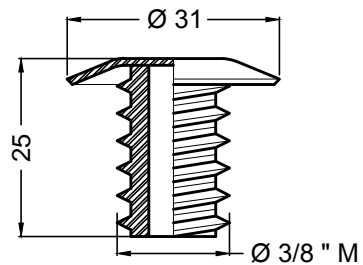

# MINI BOCCHETTA AD ARIA - INOX AISI 316 L

## MINI AIR INLET - V4A STAINLESS STEEL

FORI Ø 2 mm

3 FORI / HOLES

CODICE / CODE

**17 075**

Portata / Range  
**0,70 Nmc/h**

5 FORI / HOLES

CODICE / CODE

**17 076**

Portata / Range  
**1,15 Nmc/h**

7 FORI / HOLES

CODICE / CODE

**17 077**

Portata / Range  
**1,60 Nmc/h**

16 FORI / HOLES

CODICE / CODE

**17 078**

Portata / Range  
**3,60 Nmc/h**