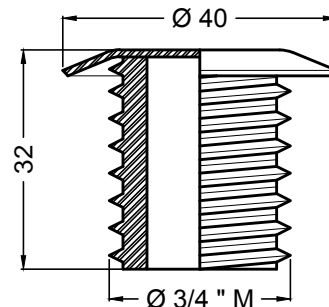

## MINI AIR INLET - V4A STAINLESS STEEL

FORI Ø 2 mm

3 FORI / HOLES

CODICE / CODE

**17 075**

Portata / Range  
**0,70 Nmc/h**

5 FORI / HOLES

CODICE / CODE

**17 076**

Portata / Range  
**1,15 Nmc/h**

7 FORI / HOLES

CODICE / CODE

**17 077**

Portata / Range  
**1,60 Nmc/h**

16 FORI / HOLES

CODICE / CODE