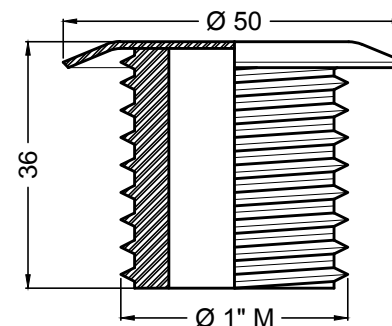

## MINI AIR INLET - V4A STAINLESS STEEL

FORI Ø 2 mm

3 FORI / HOLES

CODICE / CODE

**17 075**

Portata / Range  
**0,70 Nmc/h**

5 FORI / HOLES

CODICE / CODE

**17 076**

Portata / Range  
**1,15 Nmc/h**

7 FORI / HOLES

CODICE / CODE

**17 077**

Portata / Range  
**1,60 Nmc/h**

16 FORI / HOLES

CODICE / CODE

**17 078**

Portata / Range  
**3,60 Nmc/h**