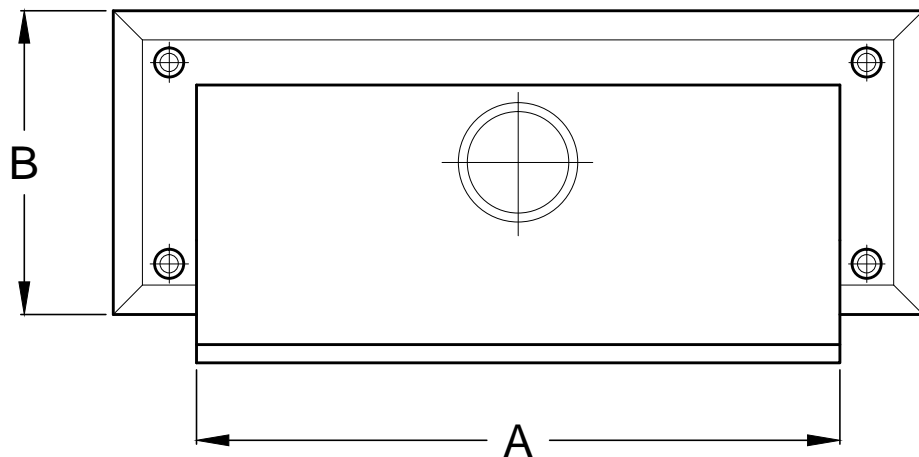

**FONTANA A PARETE TIPO "CASCATA"**  
**" FALL " WALL FOUNTAIN**

AISI 316 L - V4 A

CODICE CODE	A	B	C	Ø D	E	PORTATA RANGE
	mm	mm	mm	inch.	mm	mc / h
73 121	300	155	213	1 1/2" - F	85	15
73 122	500	155	213	2" - F	85	20