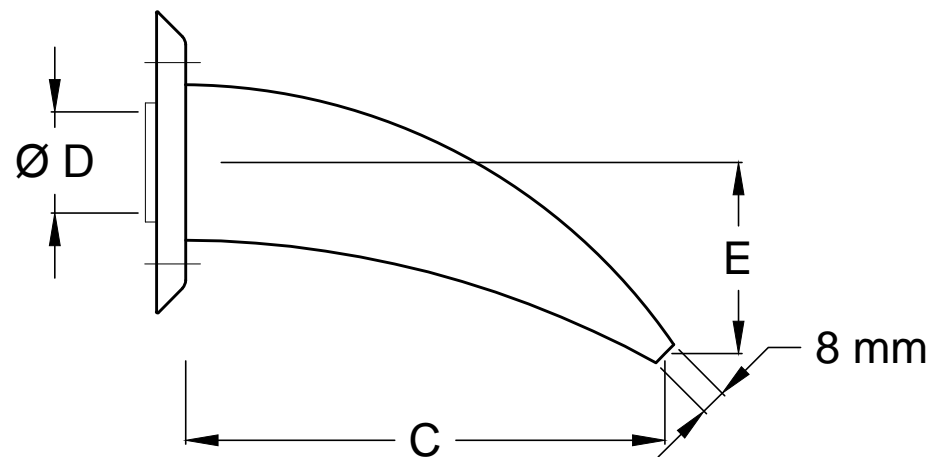

**FONTANA A PARETE TIPO "CASCATA"**  
**" FALL " WALL FOUNTAIN**

AISI 316 L - V4 A

CODICE CODE	A	B	C	Ø D	E	PORTATA RANGE
	mm	mm	mm	inch.	mm	mc / h
73 121	300	155	213	1 1/2" - F	85	15
73 122	500	155	213	2" - F	85	20