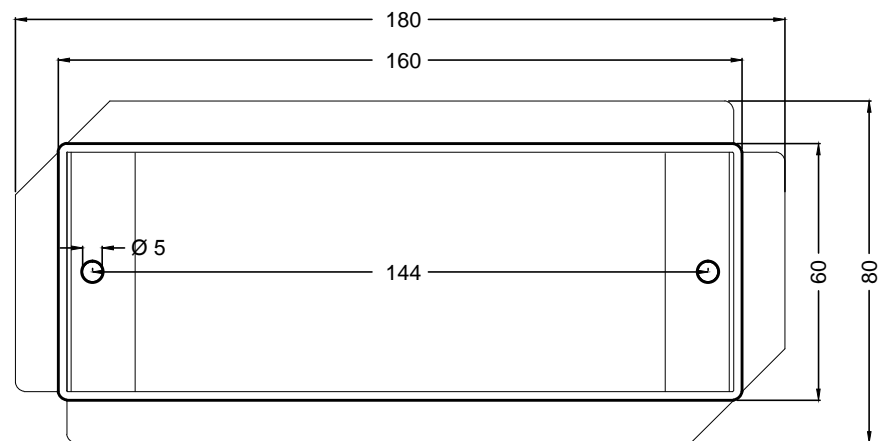

PULSANTIERA INOX AISI 316 - CON N° 2 PULSANTI - AD INCASSO SUL BORDO  
STAINLESS STEEL PANEL WITH N° 2 BOTTONS - BUILT ON THE EDGE

codice / code : 17 297