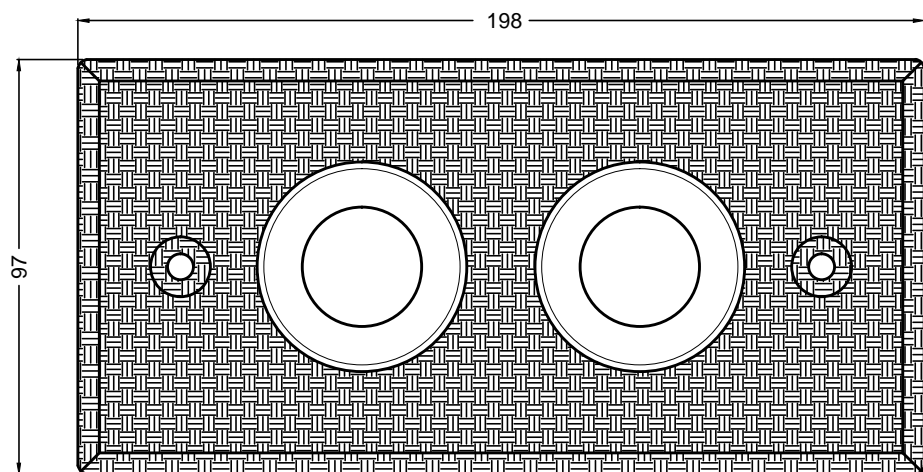

PULSANTIERA INOX AISI 316 - CON N° 2 PULSANTI - AD INCASSO SUL BORDO  
STAINLESS STEEL PANEL WITH N° 2 BOTTONS - BUILT ON THE EDGE

codice / code : 17 297