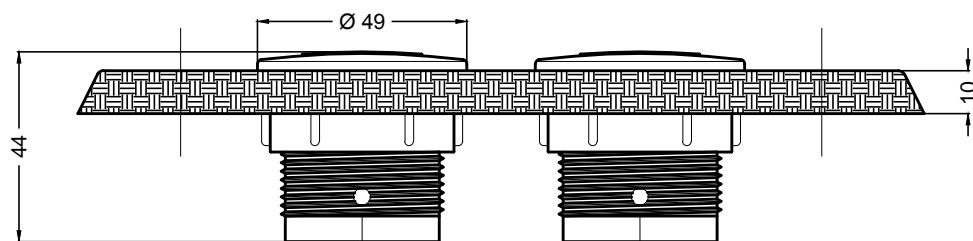

PULSANTIERA INOX AISI 316 - CON N° 2 PULSANTI - AD INCASSO SUL BORDO  
STAINLESS STEEL PANEL WITH N° 2 BOTTONS - BUILT ON THE EDGE

codice / code : 17 297