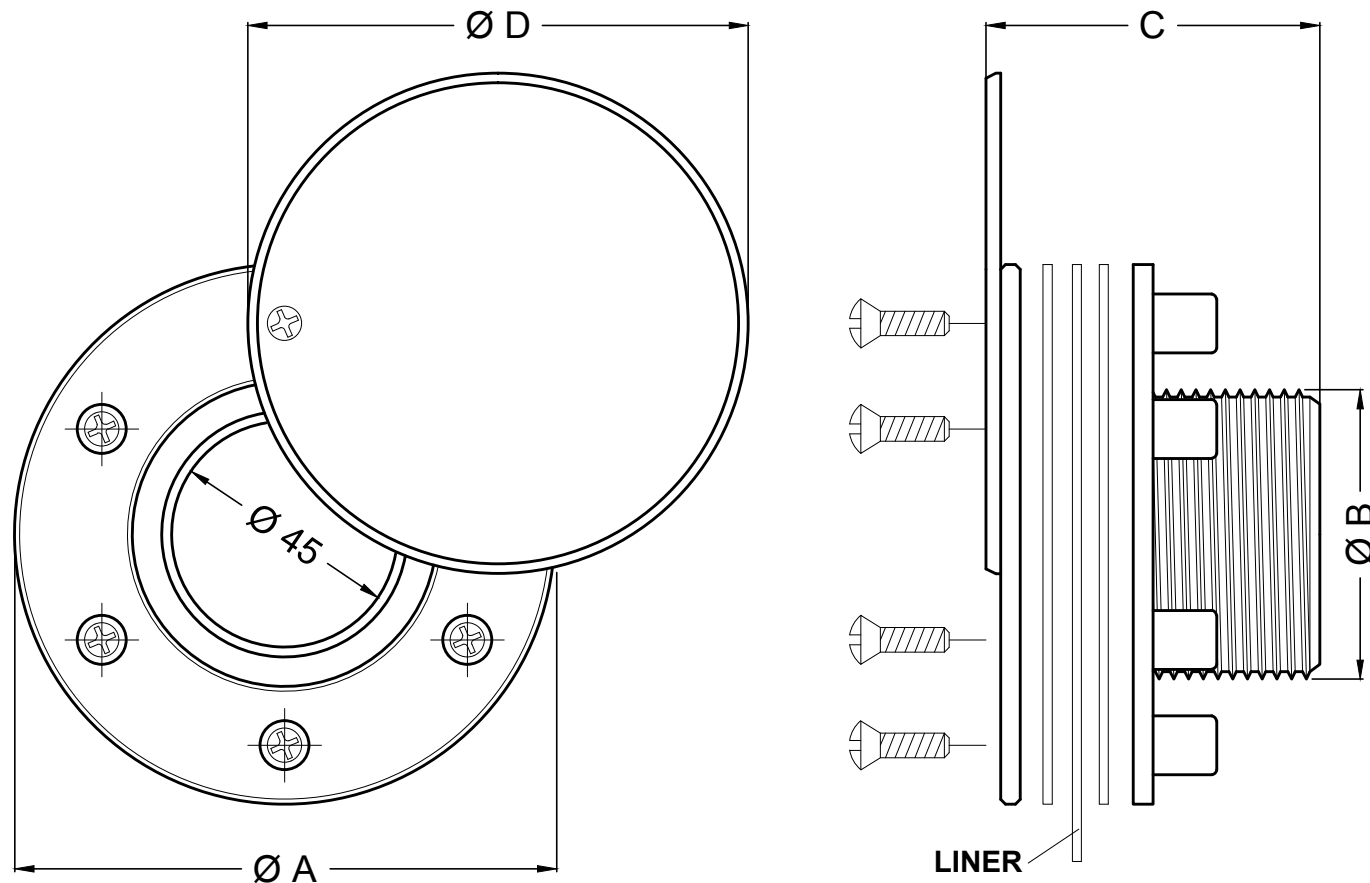

PRESA PER SPAZZOLONE A PARETE PER LINER

WALL SUCTIONS FOR LINER POOL

316 L - V4 A

CODICE / CODE	Ø A	Ø B	C	D
	mm	pollici / inch	mm	mm
17 029	106	2" - M	52	102